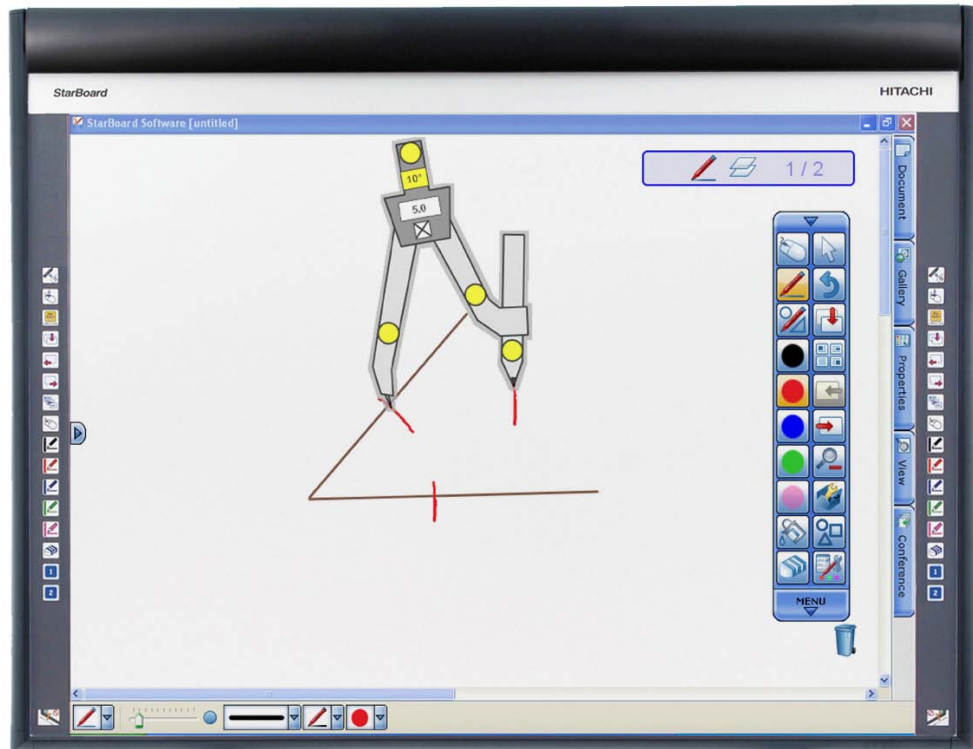

Datenblatt

Medientechnik

Tafelsysteme

Moderation

Interaktive Medien

Wegeleitsysteme

Einrichtung

Service

Projektplanung

HITACHI
Inspire the Next

Hitachi StarBoard FX-Trio 88w

Eindrucksvolle Präsentationen

Das FX-TRIO-88W erfüllt Ihre Präsentationen mit Leben. Bei diesem neuen Modell der StarBoard-Familie können drei Personen gleichzeitig an der Widescreen-Tafel arbeiten. Entdecken Sie die neuen und verbesserten Funktionen des FX-TRIO und fesseln Sie die Aufmerksamkeit Ihres Publikum mit beeindruckendem visuell-basierten Material.

Service

Projektplanung

Hersteller: Hitachi
Modell: StarBoard FX-Trio 88w

Größe: 88"
Bildformat: 16:10

Außenmaße: 2080 x 1431 x 69 mm (BxHxT)
Arbeitsfläche: 1888 x 1180 mm (BxH)
Abtastrate: ca. 100 Punkte/s
Auflösung: Ca. 0,05 mm
Genauigkeit: Ca. ±1,5 mm
Material: Kern: Holz / Oberfläche: Kunststoff
Gewicht: 32 kg

Besonderheiten:

- Kunststoffbeschichteter Holzkern
- Nutzung als normales Whiteboard möglich
- Interaktive Gruppenarbeit mit bis zu drei Benutzern
- Elektronikfreie Oberfläche - Keine Beeinträchtigung durch Kratzer oder Dellen